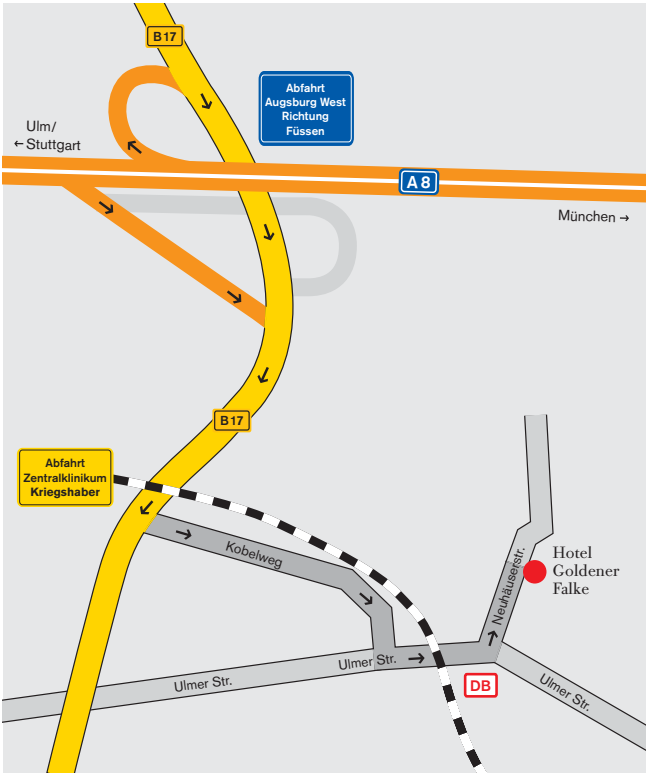

Anfahrtsskizze

Hotel Goldener Falke

Neuhäuserstrasse 10 · 86154 Augsburg

Telefon 0821/41 19 57

Anfahrt:

Autobahnausfahrt Augsburg West – B 17 Richtung Landsberg-Füssen, Ausfahrt Zentralklinikum/links abbiegen in Richtung Kriegshaber – geradeaus (Kobelweg) bis zur roten Backsteinkirche – an der Ampel links, unter der Bahnunterführung durch, bis zur Ampel – hier links abbiegen in die Neuhäuserstrasse – nach 50 m rechts sind Sie bei uns.

HOTEL
Goldener Falke